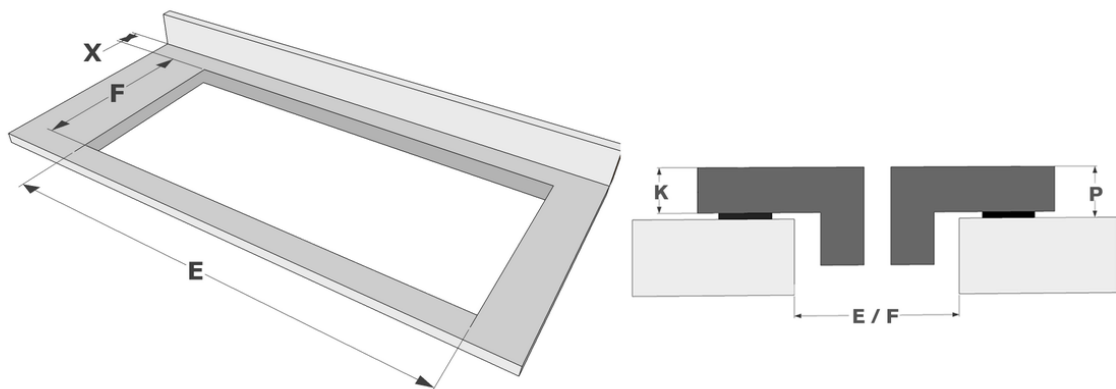

Afmetingen

- | | |
|-----------------------------------|----------------|
| ▪ Product afmetingen (BxDxH) (mm) | 380 x 520 x 50 |
| ▪ Uitsnijding werkblad (BxD) (mm) | 350 x 490 |

Technische eigenschappen

Afmetingen

| | A | B | C | D | H |
|----|-----|-----|-----|-----|----|
| mm | 380 | 520 | 350 | 490 | 50 |

Opbouw

| | E | F | K | P | X |
|----|-----|-----|---|---|----|
| mm | 350 | 490 | 4 | 6 | 50 |

Vlakkbouw