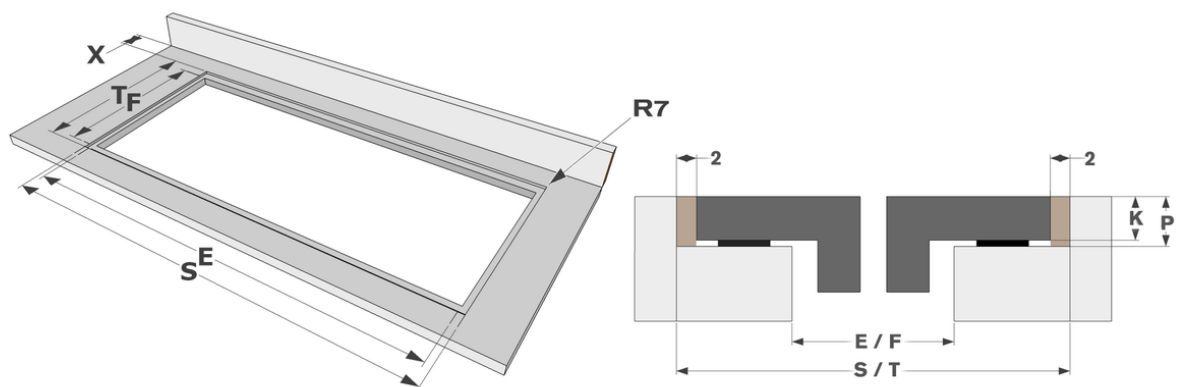

Afmetingen

- | | |
|-----------------------------------|----------------|
| ▪ Product afmetingen (BxDxH) (mm) | 380 x 520 x 50 |
| ▪ Uitsnijding werkblad (BxD) (mm) | 350 x 490 |

Technische eigenschappen

Afmetingen

| | A | B | C | D | H |
|----|-----|-----|-----|-----|----|
| mm | 380 | 520 | 350 | 490 | 50 |

Opbouw

| | E | F | K | P | X |
|----|-----|-----|---|---|----|
| mm | 350 | 490 | 4 | 6 | 50 |

Vlakkbouw